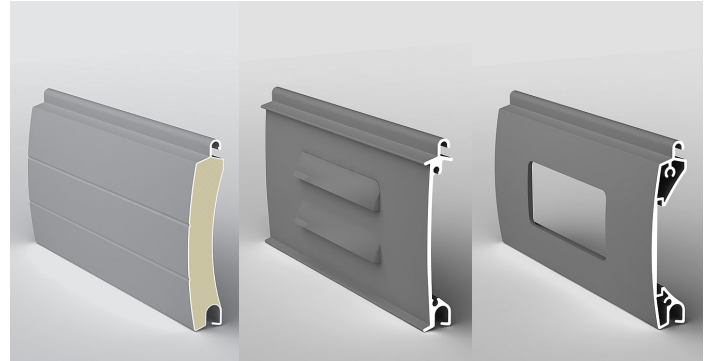

WRS0500 - WRS0600
(ROLHEKKEN & ROLPOORTEN)

Wilms

ROLPOORTEN : DE FLEXIBELE POORT

Rolpoorten en -hekken zijn ideaal om grote oppervlakte af te sluiten, zeker als de inbouwruimte beperkt is. Ze zijn dus ideaal voor gebruik in garages, winkelcentra en doorgangen tussen verschillende bedrijfshallen

De lamellen rollen op in een kast, die zelfdragend is, bevestiging aan een plafond is dus niet nodig.

In garages wordt geadviseerd voor een dubbelwandig, geïsoleerde lamel, met PU schuim, al dan niet voorzien van doorkijk- of verluchtingsgaten. Het blad is enkel verkrijgbaar in wit, de kast, geleiders en onderlat zijn verkrijgbaar in elke RAL kleur naar keuze.

WA77

WA84

Voor bescherming van handelszaken en voor het dicht te zetten van publieke doorgangen valt de keuze meestal op een enkelwandig, uitgeponst profiel, het rolhek. Een rolhek biedt de ideale bescherming maar zorgt tegelijk voor voldoende doorkijk, een zaak is dus beveiligd en toch kunnen uw producten bekeken worden. Zowel blad, geleiders als kast kunnen in gelijk welke RAL kleur gemoffeld worden.